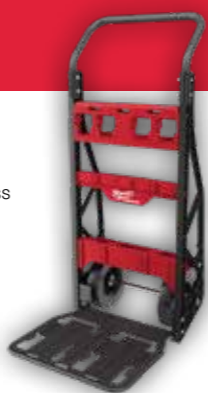

NYHET

ART. NR. 4932472128 **974:- INKL. MOMS 779:- EXKL. MOMS**

PACKOUT™ PORTABEL ARBETSUTA

EGENSKAPER:

- Slittålig arbetsyta av plywood ger jämn yta för lättare monteringsarbete, skriv/skissning eller arbete med bärbar dator
- Portabel arbetsyta att fästa på toppen av PACKOUT™-stapeln
- 22 kg vikt kapacitet
- Del av PACKOUT™ förvaringssystem
- Konstruerad med slagtålig polymer för hållbarhet på arbetsplatsen