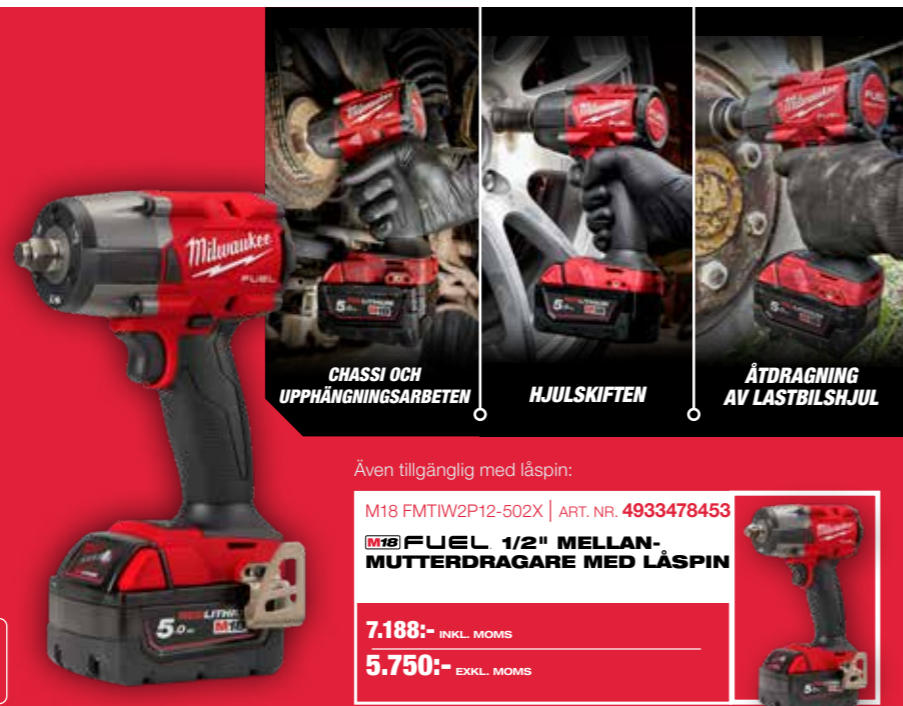

M18 FUEL 1/2" MELLANMUTTERDRAGARE MED FRIKTIONSRING
EGENSKAPER:

- Branchledande prestanda med upp till 881 Nm lossningsmoment och upp till 745 Nm åtdragningsmoment
- Extremt kompakt design - endast 152 mm lång och perfekt för användning i trånga utrymmen
- 4-läges DRIVE CONTROL™ tillåter användaren att variera hastighet och vridmoment
- Bultlossningläge, där maskinen automatiskt minskar hastigheten efter lossningen, för att undvika borttappade muttrar
- Auto shut-off drar endast åt 47 Nm för att förhindra överdragningsmoment vid ömtåligare applikationer
- Tre LED-lampor belyser arbetsområdet
- 1/2" fyrkant med friktionsring