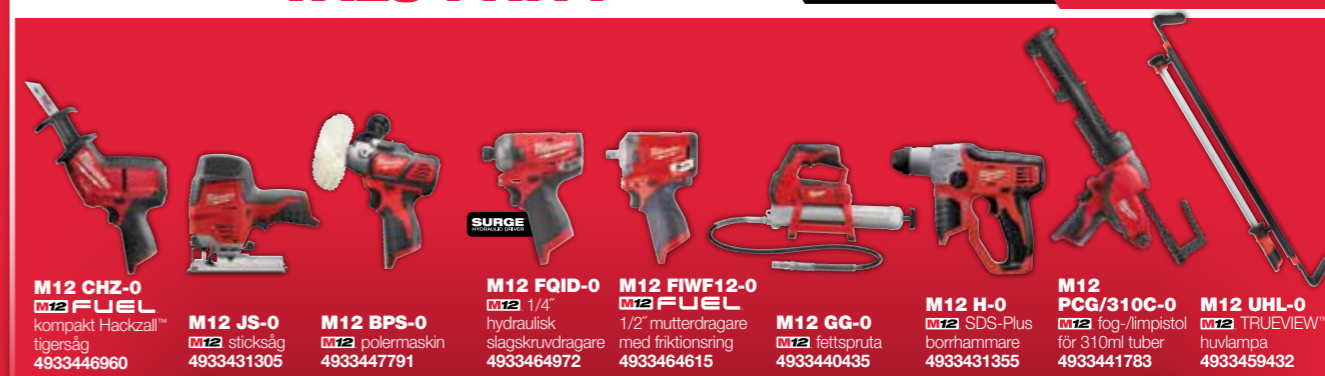

2.188:- INKL. MOMS 1.750:- EXKL. MOMS

M12 CHZ-0
M12 kompakt Hackzall™
tigersåg
4933446960

M12 JS-0
M12 sticksåg
4933431305

M12 BPS-0
M12 polermaskin
4933447791

M12 FQID-0
M12 1/4" hydraulisk
slagskrvdragare
4933464972