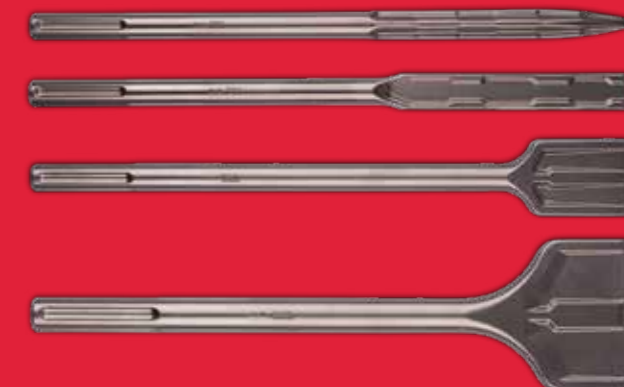

SLEDGE™ SDS-MAX

BESKRIVNING	TOTAL LÄNGD (mm)	MEJSEL- BREDD (mm)	ART. NR.	PRIS (INK. MOMS)	PRIS (EX. MOMS)
SDS-Max SLEDGE™ spetsmejsel	400	-	4932478266	460,-	368,-
SDS-Max SLEDGE™ flatmejsel	400	25	4932478267	460,-	368,-
SDS-Max SLEDGE™ bred mejsel	380	50	4932478268	488,-	390,-
SDS-Max SLEDGE™ bred mejsel	300	80	4932478269	488,-	390,-
SDS-Max SLEDGE™ kakelmejsel	380	50	4932478270	510,-	408,-
SDS-Max SLEDGE™ kakelmejsel	300	50	4932478271	488,-	390,-