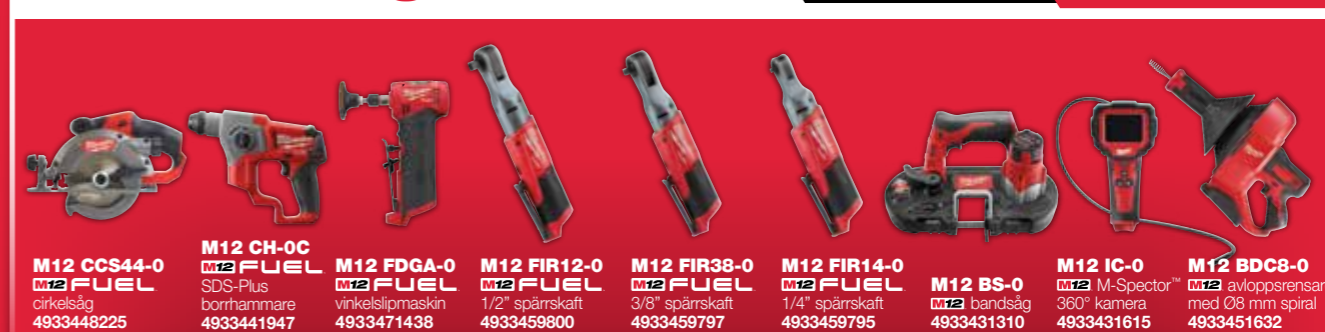

VÄLJ FRITT

2.438:- INKL. MOMS 1.950:- EXKL. MOMS

M12 CCS44-0
M12 FUEL
cirkelsåg
4933448225

M12 CH-0C
M12 SDS-Plus
borrhammare
4933441947

M12 FDGA-0
M12 FUEL
vinkelslipmaskin
4933471438

M12 FIR12-0
M12 FUEL 1/2" spårskåft
4933459800

M12 FIR38-0
M12 FUEL 3/8" spårskåft
4933459797

M12 FIR14-0
M12 FUEL 1/4" spårskåft
4933459795

M12 BS-0
M12 bandsåg
4933431310

M12 IC-0
M12 M-Spector™
360° kamera
4933431615

M12 BDC8-0
M12 avloppsprensare
med Ø8 mm spiral
4933451632